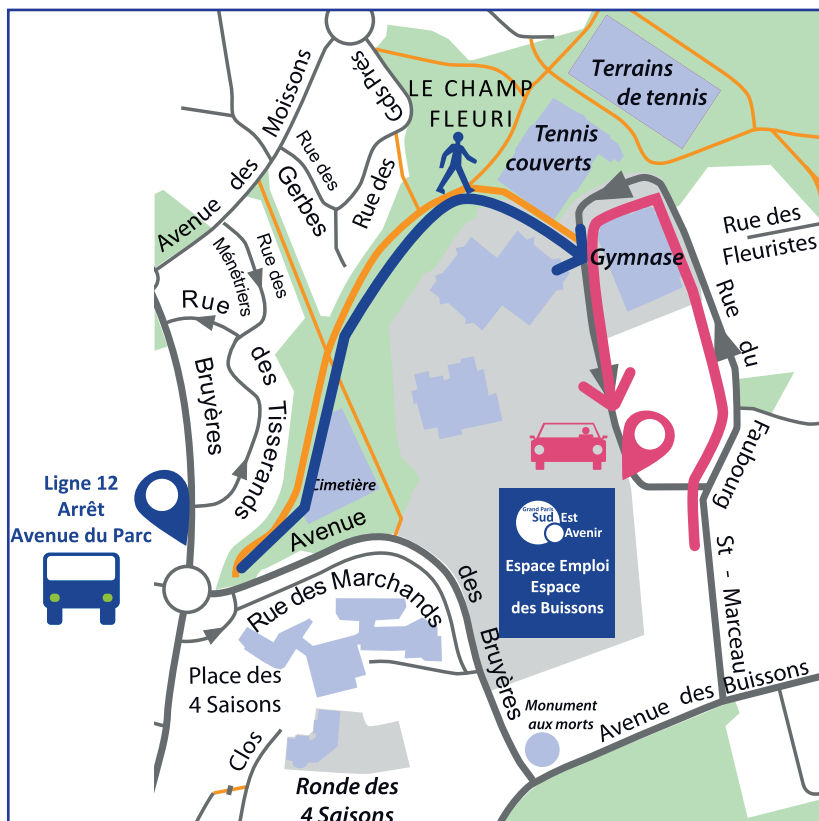

Vous êtes en recherche d'emploi?

Ouverture au public:

lundi et mercredi

9h à 12h - 13h30 à 17h30

vendredi

9h à 12h - 13h30 à 16h

Comment venir ?

Transports en commun: